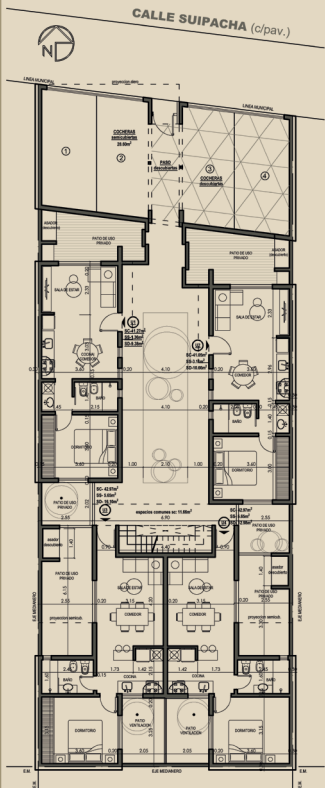

Residencias

101

Fachada

El complejo posee *6 residencias* de un dormitorio cada una, distribuidas entre planta baja y planta alta; *con espacios al aire libre privados*.

La realidad de tu primer vivienda,
ahora mas cerca tuyo.

Financiacion propia disponible.
Planes a tu medida.

Interior

T.O.I. Residencias

Vista superior

101

Ubicación

Ubicado en el corazón de una de las urbanizaciones mas nuevas de Sunchales, en una zona residencial establecida, rodeada de naturaleza y cerca de todo.

LA MEJOR INVERSIÓN... SIEMPRE!

Planta Baja

Planta Alta

TERRA

■ Arquitectura Natural

Idea, proyecto y
comercialización:

Proyectando
Sunchales

www.avail.com.ar